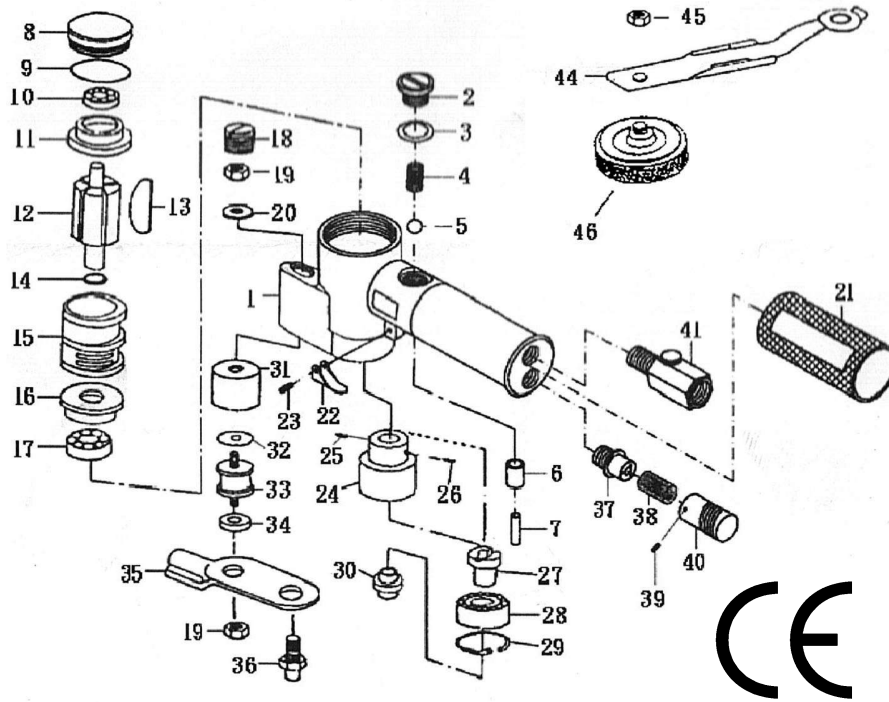

# MINILEVIGATRICE A DITO DS 030 N

Pos Cod	Descrizione	Q.tà	Pos Cod	Descrizione	Q.tà
1 DS030N-01	CORPO MOTORE DS 20 N	1	24 DS030N-24	CORPO ECCENTRICO	1
2 DS030N-02	TAPPO VALVOLA	1	25 DS030N-25	GRANO 5MA x 8 SPECIALE	1
3 DS030N-03	ANELLO OR 2043	1	26 DS030N-26	GRANO 5MA x 6 UNI 5923	1
4 DS030N-04	MOLLA VALVOLA	1	27 DS030N-27	ALBERO CORPO ECCENTRICO	1
5 DS030N-05	TAPPO STELO D. 7 A SFERA	1	28 DS030N-28	CUSCINETTO A SFERE 628 2RS	1
6 DS030N-06	BUSSOLA VALVOLA TIPO N	1	29 DS030N-29	SEEGER D.24 INT.	1
7 DS030N-07	STELO VALVOLA TIPO N	1	30 DS030N-30	ALBERINO GIUNZIONE ECCENTRICO	1
8 DS030N-08	COPERCHIO MOTORE	1	31 DS030N-31	SUPPORTO GOMMINO VIBRANTE	1
9 DS030N-09	ANELLO OR 2137	1	32 DS030N-32	RONDELLA D.6 x 19 x 2	1
10 DS030N-10	CUSCINETTO A SFERE 626 ZZ	1	33 DS030N-33	GOMMINO VIBRANTE	1
11 DS030N-11	FLANGIA SUPERIORE MOTORE	1	34 DS030N-34	RONDELLA D.6 x 18 x 1.5	1
12 DS030N-12	ROTORE	1	35 DS030N-35	SUPPORTO TRASMISSIONE A BIELLA	1
13 DS030N-13	ALETTE MOTORE	5	36 DS030N-36	VITE BLOCCO BIELLA	1
14 DS030N-14	DISTANZIALE D. 9.5 x 13 x 3	1	37 DS030N-37	GHIERA SILENZIATORE	1
15 DS030N-15	CAMICIA MOTORE	1	38 DS030N-38	SPUGNA SILENZIATORE	1
16 DS030N-16	FLANGIA INFERIORE MOTORE	1	39 DS030N-39	GRANO SILENZIATORE	1
17 DS030N-17	CUSCINETTO A SFERE R6 ZZ	1	40 DS030N-40	SILENZIATORE	1
18 DS030N-18	TAPPO SUPPORTO VIBRANTE	1	41 DS030N-41	REGOLATORE ARIA A RUBINETTO	1
19 DS030N-19	DADO 6MA AUTOBLOCC. BASSO	2	44 DS030N-44	PIASTRINA PORTA DISCO PER DS 30	1
20 DS030N-20	RONDELLA D.6 x 13 x 1	1	45 DS030N-45	DADO BASSO 8MA	1
21 DS030N-21	MANOPOLA GOMMA DS 20 N	1	P8M030.H005A	DISCO AUTOAD. DIAM. 30 mm.	1
22 DS030N-22	LEVA TIPO N	1	46 P8M038.H005V	DISCO VELTICK DIAM. 38 mm.	1
23 DS030N-23	SPINA ELASTICA TIPO N	1			